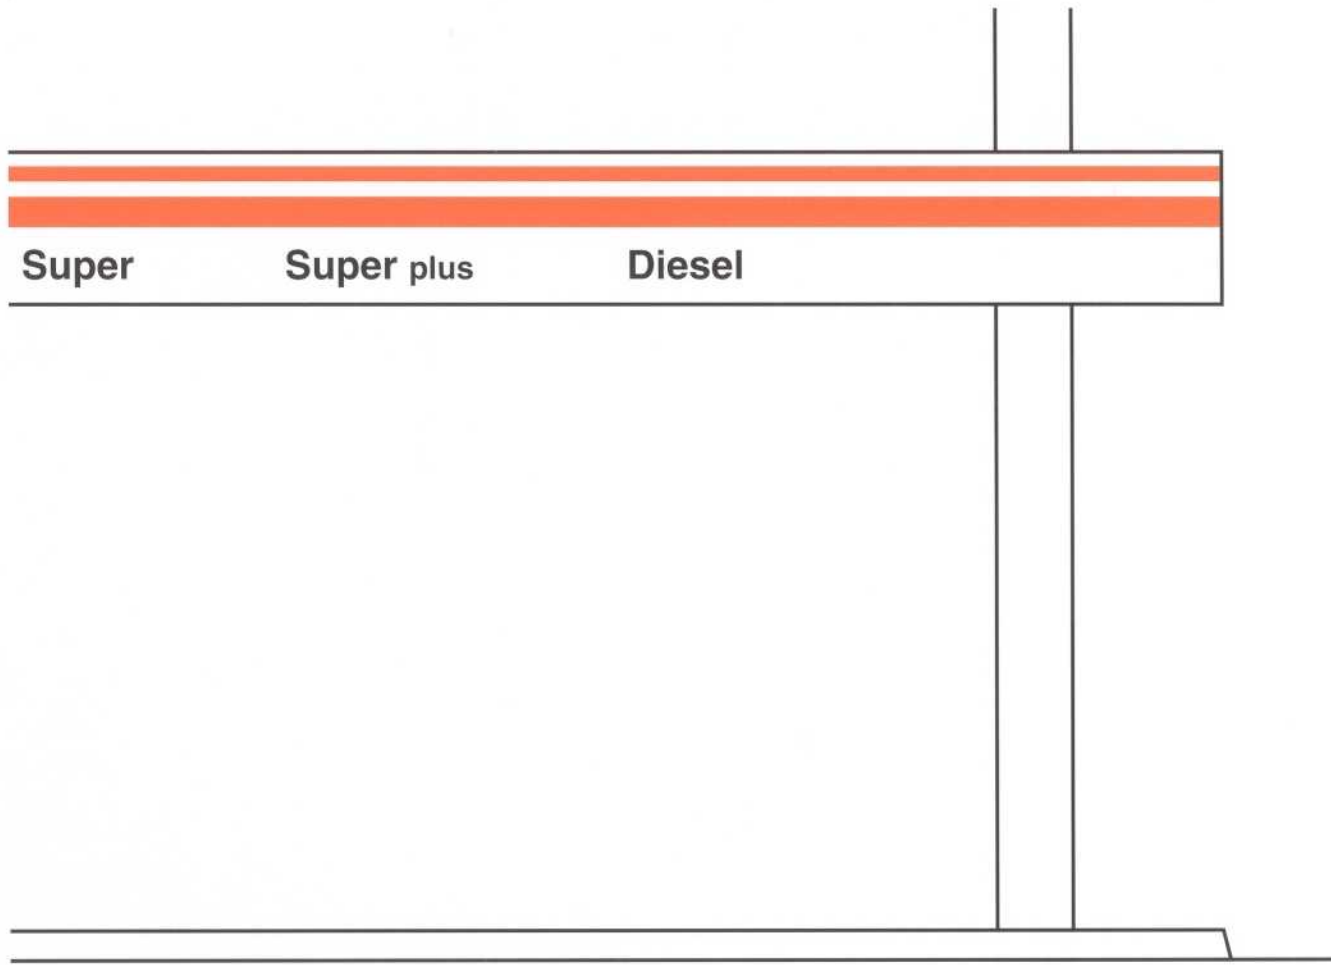

Lichtband für Zapfsäulen