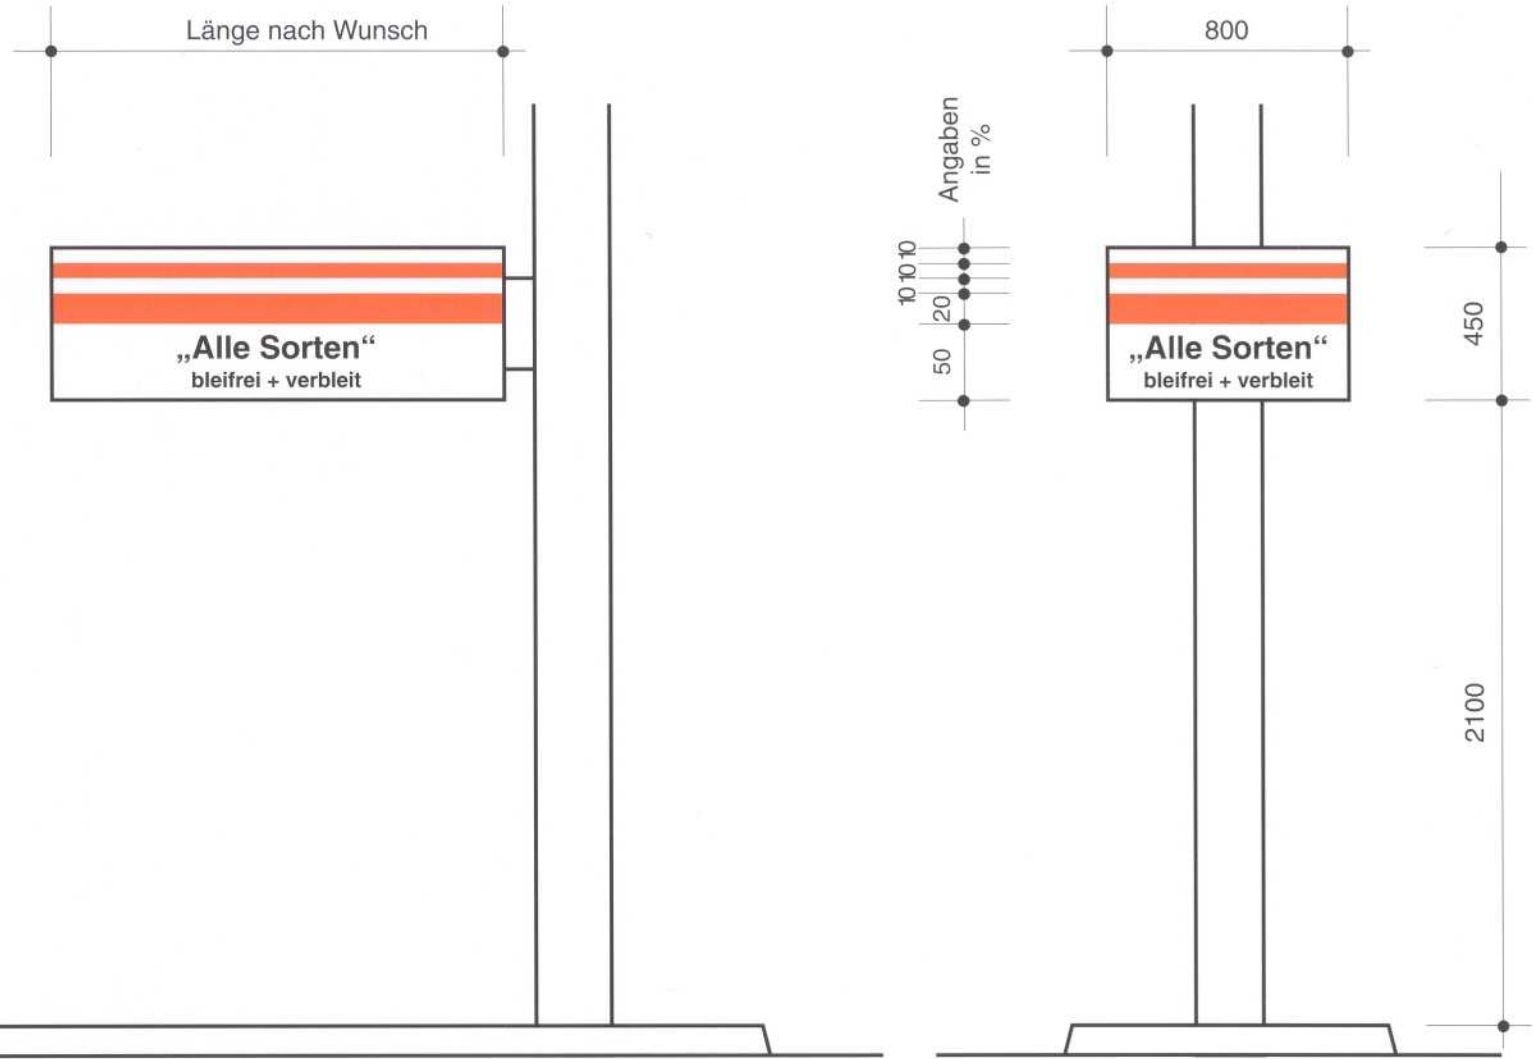

Lichtband für Zapfsäulen