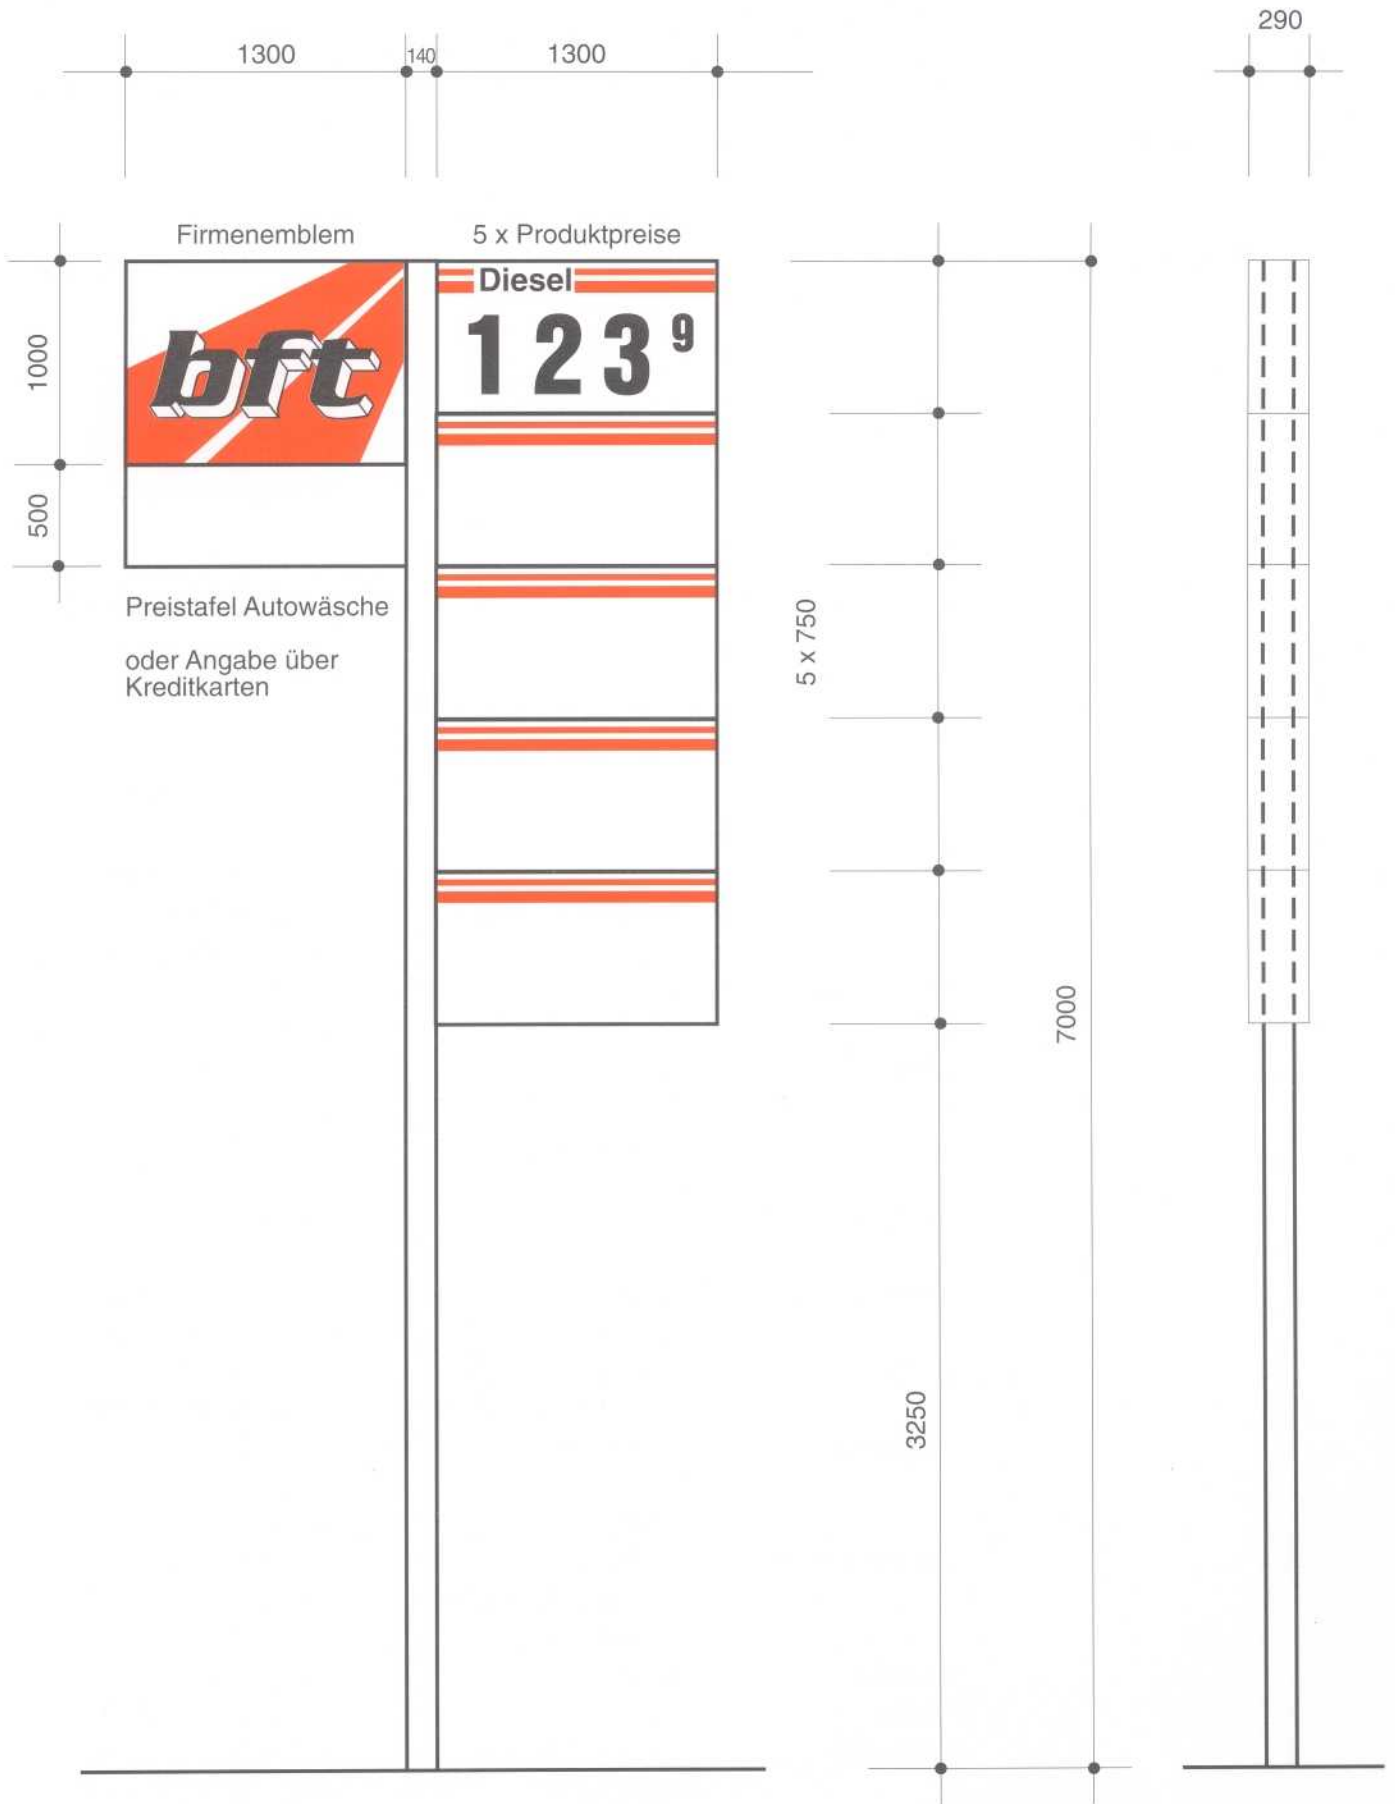

Einzel - Preismasten