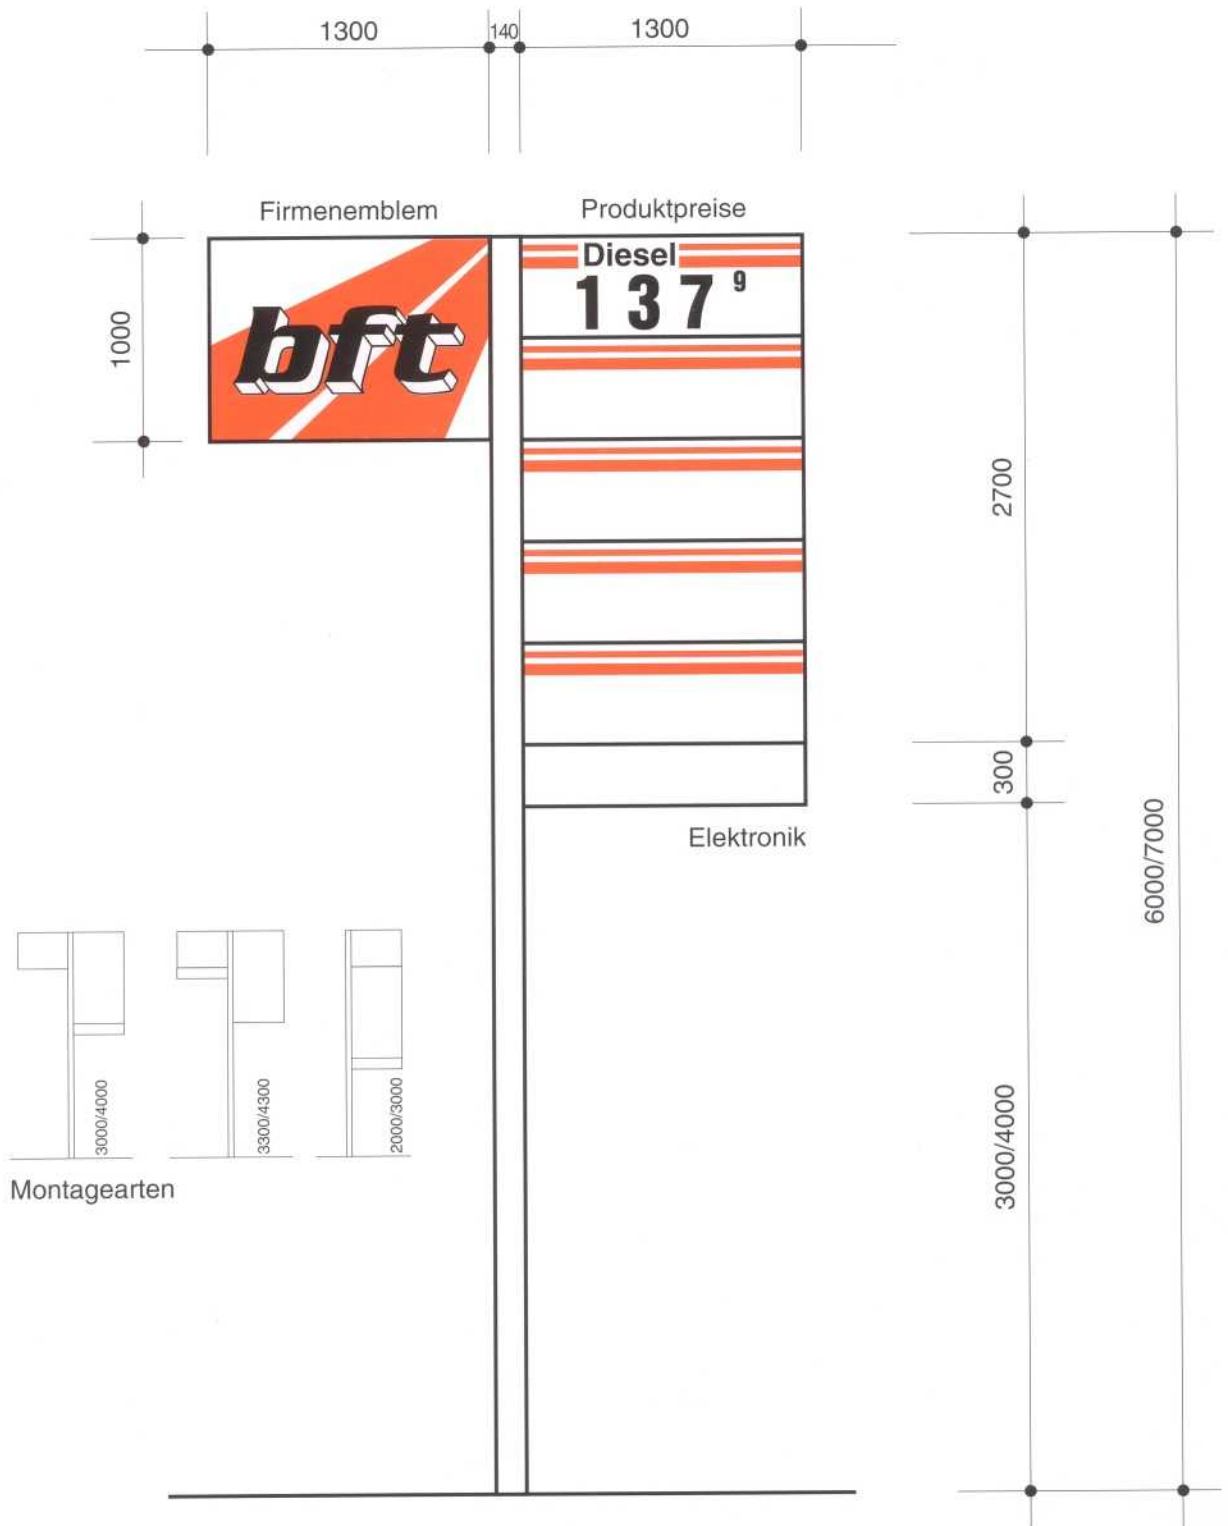

## Doppel - Preismasten

<b>gerät</b>	preismasten, elektronisch gesteuert bzw. schraubziffern (doppelmasten) diesel, benzin, super, super plus, super verbleit	
<b>standort</b>	grünstreifen; wenn nicht vorhanden, dann an nächstmöglicher stelle zur straße	
<b>beschreibung</b>	transparent warenzeichen	1300 x 1000 mm
	typographie	schrift BFT design
	farbe	korpus weiß röhm 072 emblem orange Ral 2004 schrift schwarz Ral 9005
	material	scheibe acrylglas 4 mm rahmen aluminium weiß Ral 9010
	beleuchtung	gem. VDE in kompensierter ausführung 3 leuchtstofflampen standard weiß farbe 25 36 watt
	transparent service	1300 x 300 mm
	typographie	schrift freie gestaltung
	farbe	korpus weiß Ral 9010
	material	scheibe acrylglas 4 mm röhm 072 rahmen aluminium weiß Ral 9010
	beleuchtung	gem. VDE in kompensierter ausführung leuchtstofflampen standard weiß 1 x 36 watt
	transparent preise	1300 x 600 mm
	typographie	ziffern helvetica compact schrift helvetica medium
	farbe	korpus weiß Ral 9010 ziffern + schrift schwarz Ral 9005
	material	scheibe acrylglas 4 mm röhm 072 rahmen aluminium weiß Ral 9010
	beleuchtung	gem. VDE in kompensierter ausführung leuchtstofflampen standard weiß farbe 25 3 x 36 watt
	stützen	länge 6000 mm
	farbe	weiß Ral 9010
	material	quadrat-rohre 140 x 140 x 6,3mm fußplatten 400 x 400 x 25 mm fundament 2500 x 1400 x 1200 mm ankerkorb 2 stck anker 4 x 24 mm stahlkonstruktion ST 37 (schweißbar) feuerverzinkt