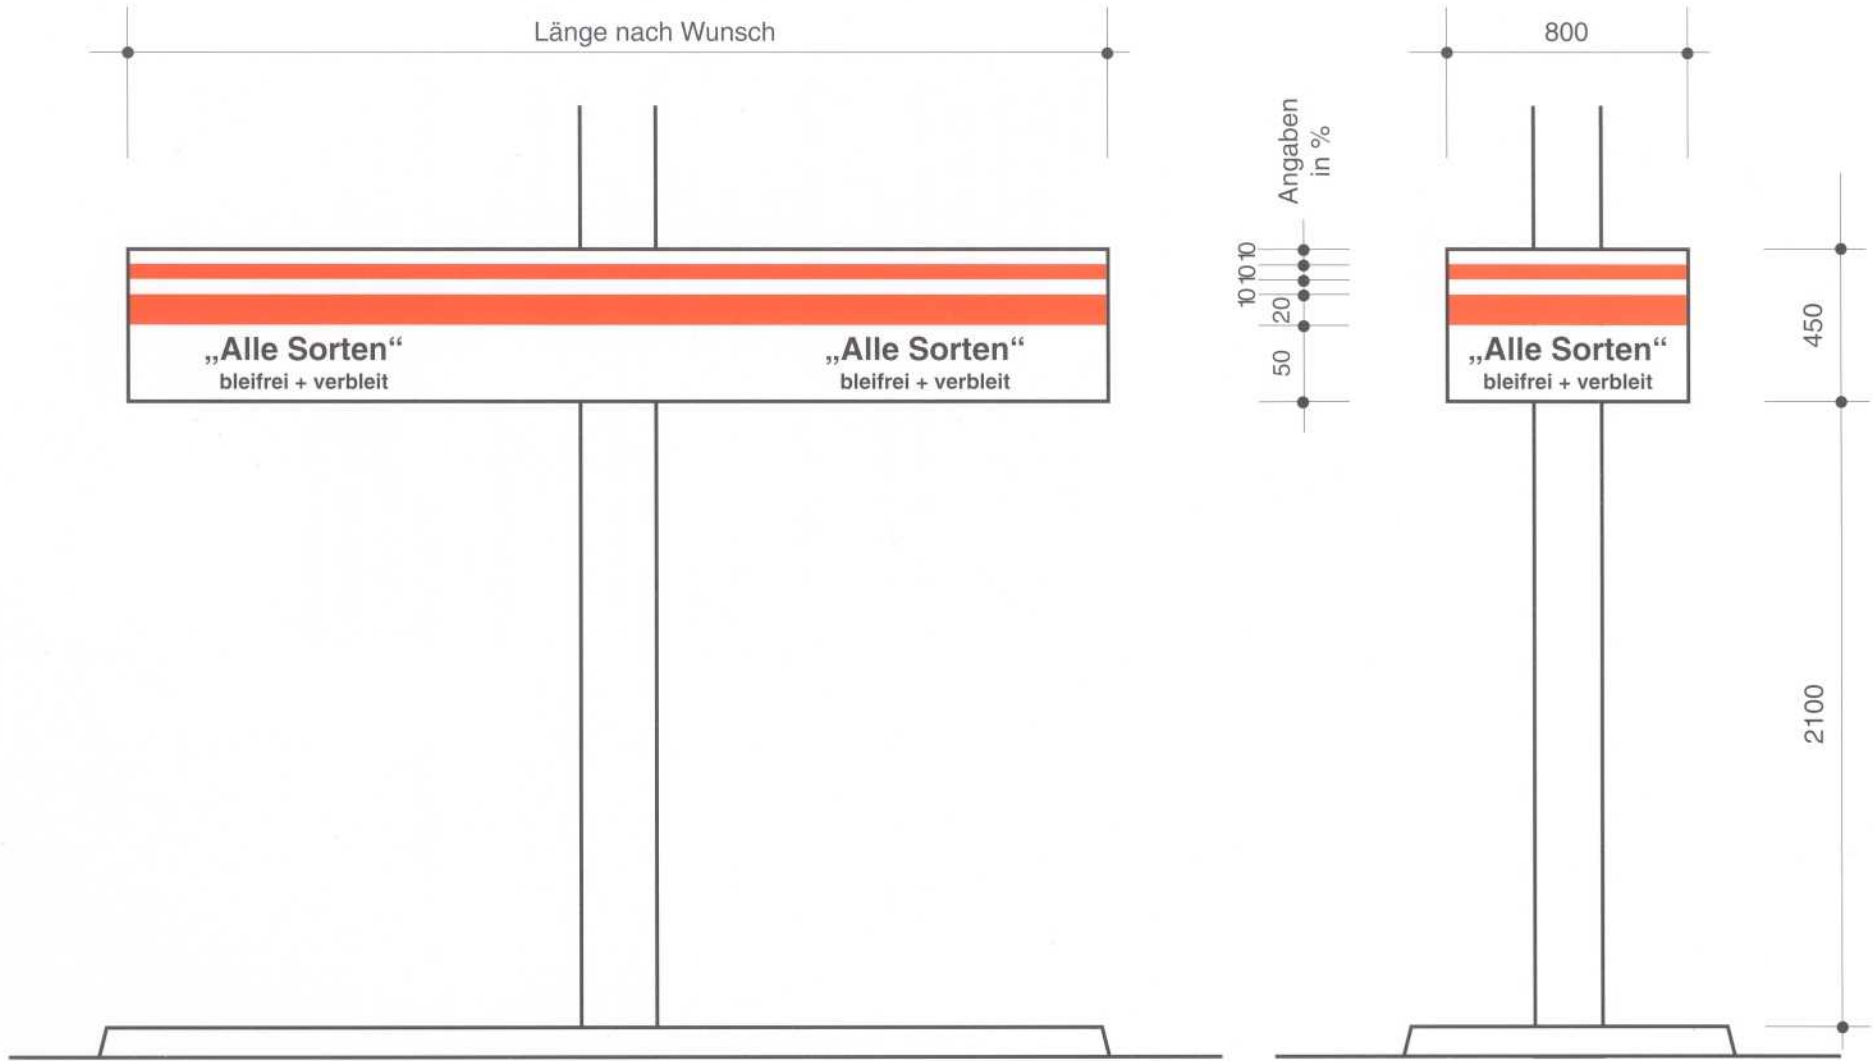

Lichtband für Zapfsäulen