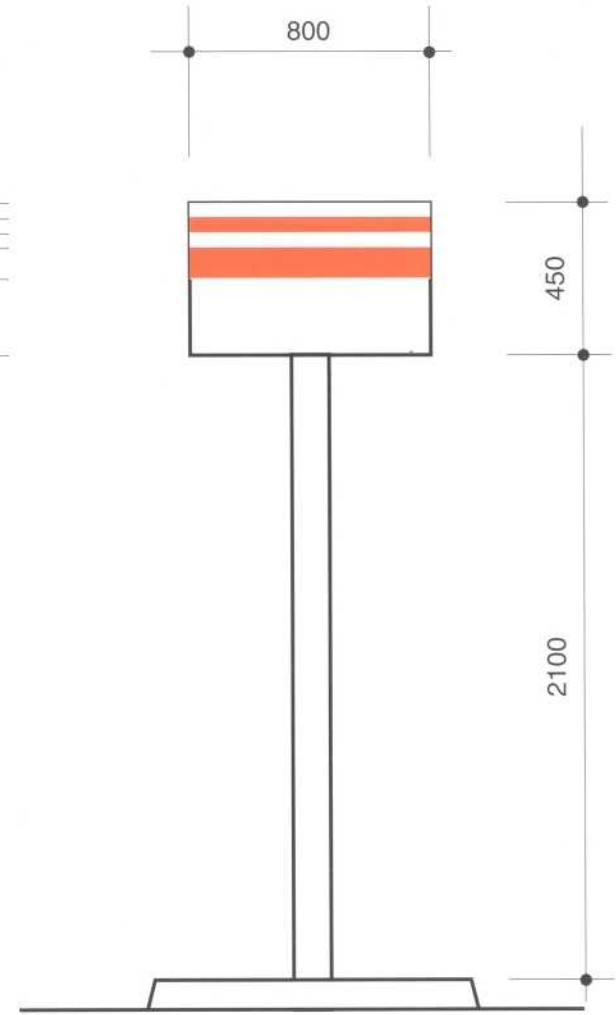

## Doppel - Preismasten

<b>gerät</b>	preismasten, elektronisch gesteuert bzw. schraubziffern (doppelmasten) diesel, benzin, super, super plus, super verbleit	
<b>standort</b>	grünstreifen; wenn nicht vorhanden, dann an nächstmöglicher stelle zur straße	
<b>beschreibung</b>	transparent warenzeichen	1300 x 1000 mm
	typographie	schrift BFT design
	farbe	korpus weiß röhm 072 emblem orange Ral 2004 schrift schwarz Ral 9005
	material	scheibe acrylglas 4 mm rahmen aluminium weiß Ral 9010
	beleuchtung	gem. VDE in kompensierter ausführung 3 leuchtstofflampen standard weiß farbe 25 36 watt
	transparent service	1300 x 300 mm
	typographie	schrift freie gestaltung
	farbe	korpus weiß Ral 9010
	material	scheibe acrylglas 4 mm röhm 072 rahmen aluminium weiß Ral 9010
	beleuchtung	gem. VDE in kompensierter ausführung leuchtstofflampen standard weiß 1 x 36 watt
	transparent preise	1300 x 600 mm
	typographie	ziffern helvetica compact schrift helvetica medium
	farbe	korpus weiß Ral 9010 ziffern + schrift schwarz Ral 9005
	material	scheibe acrylglas 4 mm röhm 072 rahmen aluminium weiß Ral 9010
	beleuchtung	gem. VDE in kompensierter ausführung leuchtstofflampen standard weiß farbe 25 3 x 36 watt
	stützen	länge 6000 mm
	farbe	weiß Ral 9010
	material	quadrat-rohre 140 x 140 x 6,3mm fußplatten 400 x 400 x 25 mm fundament 2500 x 1400 x 1200 mm ankerkorb 2 stck anker 4 x 24 mm stahlkonstruktion ST 37 (schweißbar) feuerverzinkt

Angaben  
in %

10 10 10  
20  
50

This vertical scale indicates percentage values for different components of the fixture. It consists of a central vertical line with horizontal tick marks. From top to bottom, the values are 10, 10, 10, 20, and 50.