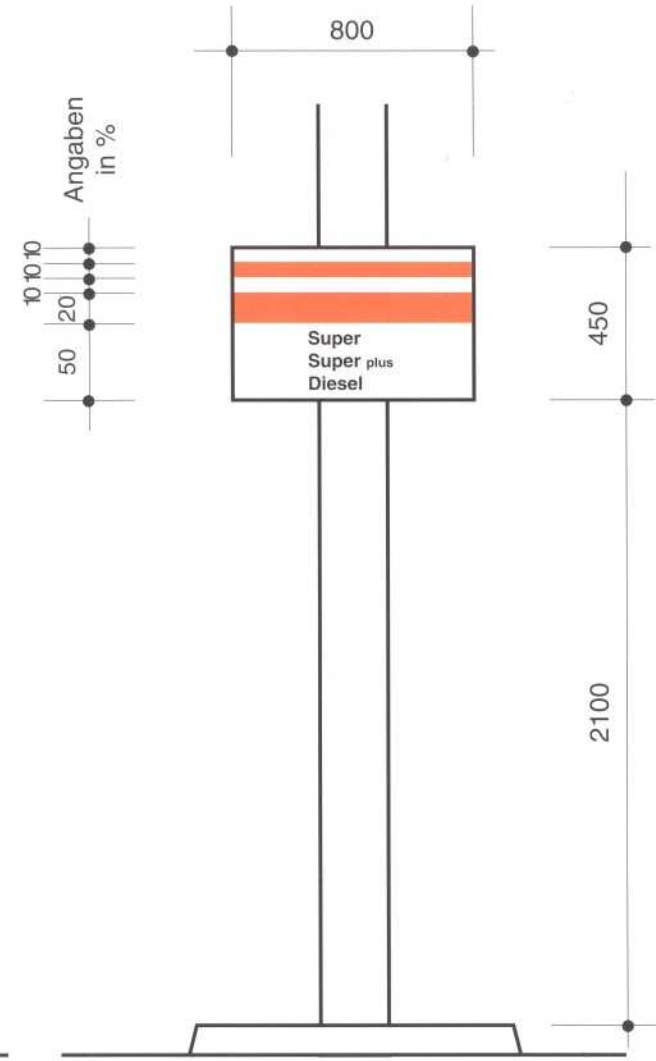

Lichtband für Zapfsäulen