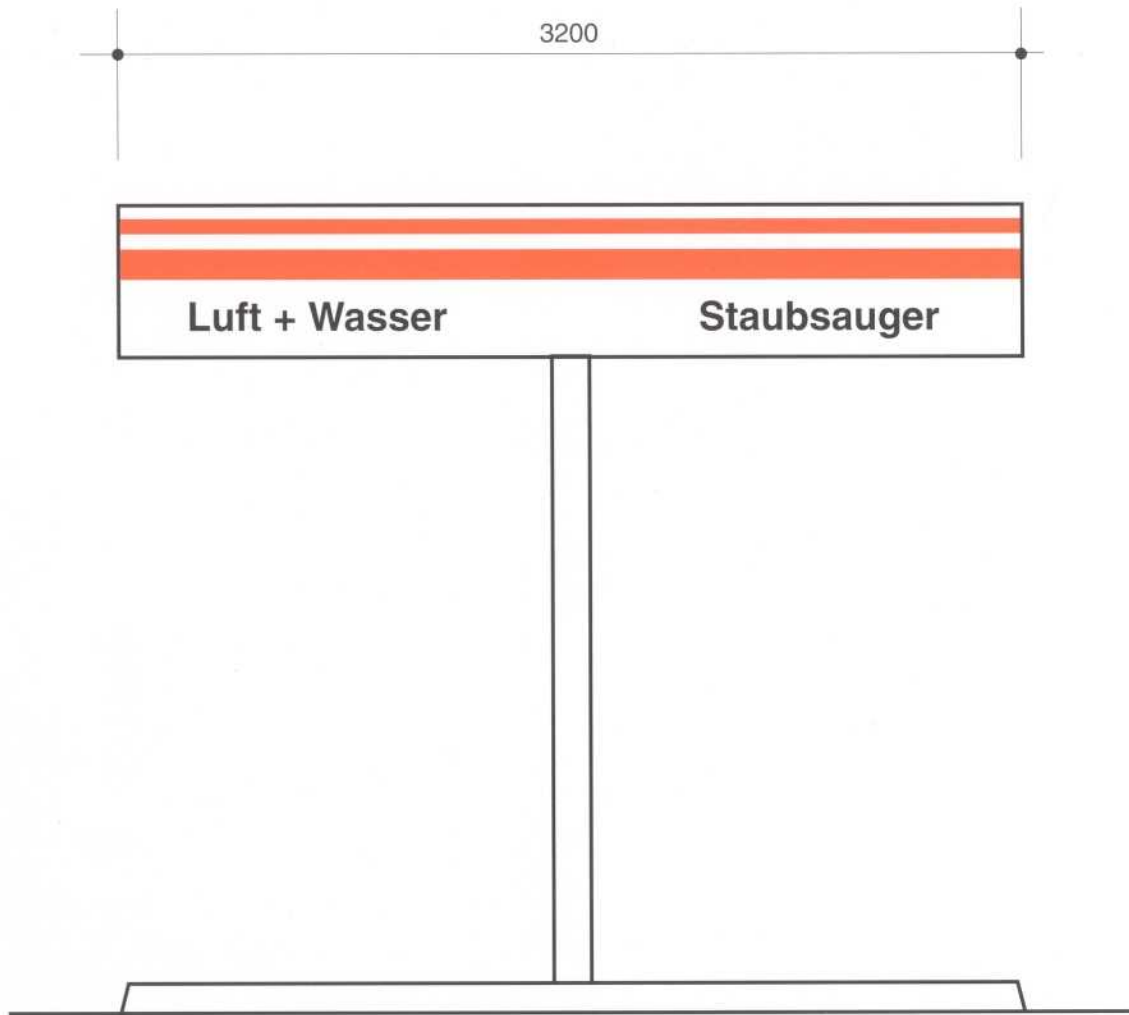

## Doppel - Preismasten

<b>gerät</b>	preismasten, elektronisch gesteuert bzw. schraubziffern (doppelmasten) diesel, benzin, super, super plus, super verbleit	
<b>standort</b>	grünstreifen; wenn nicht vorhanden, dann an nächstmöglicher stelle zur straße	
<b>beschreibung</b>	transparent warenzeichen	1300 x 1000 mm
	typographie	schrift BFT design
	farbe	korpus weiß röhm 072 emblem orange Ral 2004 schrift schwarz Ral 9005
	material	scheibe acrylglas 4 mm rahmen aluminium weiß Ral 9010
	beleuchtung	gem. VDE in kompensierter ausführung 3 leuchtstofflampen standard weiß farbe 25 36 watt
	transparent service	1300 x 300 mm
	typographie	schrift freie gestaltung
	farbe	korpus weiß Ral 9010
	material	scheibe acrylglas 4 mm röhm 072 rahmen aluminium weiß Ral 9010
	beleuchtung	gem. VDE in kompensierter ausführung leuchtstofflampen standard weiß 1 x 36 watt
	transparent preise	1300 x 600 mm
	typographie	ziffern helvetica compact schrift helvetica medium
	farbe	korpus weiß Ral 9010 ziffern + schrift schwarz Ral 9005
	material	scheibe acrylglas 4 mm röhm 072 rahmen aluminium weiß Ral 9010
	beleuchtung	gem. VDE in kompensierter ausführung leuchtstofflampen standard weiß farbe 25 3 x 36 watt
	stützen	länge 6000 mm
	farbe	weiß Ral 9010
	material	quadrat-rohre 140 x 140 x 6,3mm fußplatten 400 x 400 x 25 mm fundament 2500 x 1400 x 1200 mm ankerkorb 2 stck anker 4 x 24 mm stahlkonstruktion ST 37 (schweißbar) feuerverzinkt

Angaben  
in %

10 10 10  
20  
50

This vertical scale indicates percentage values for different components of the fixture. It consists of a central vertical line with horizontal tick marks. From top to bottom, the values are 10, 10, 10, 20, and 50.