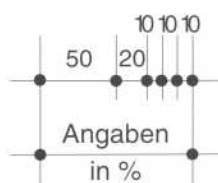

4100 - 4500

600 - 900

Tankstellen - Dachblende